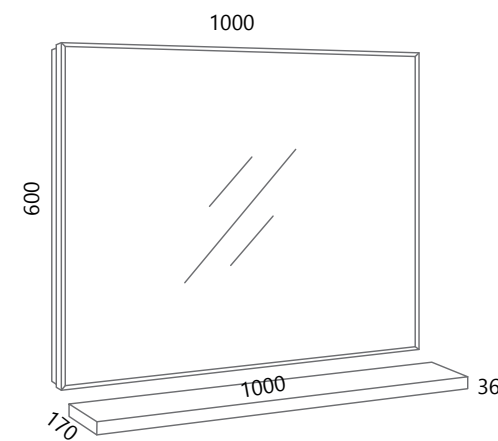

AXA VE100, AXA PO100 (bijela)