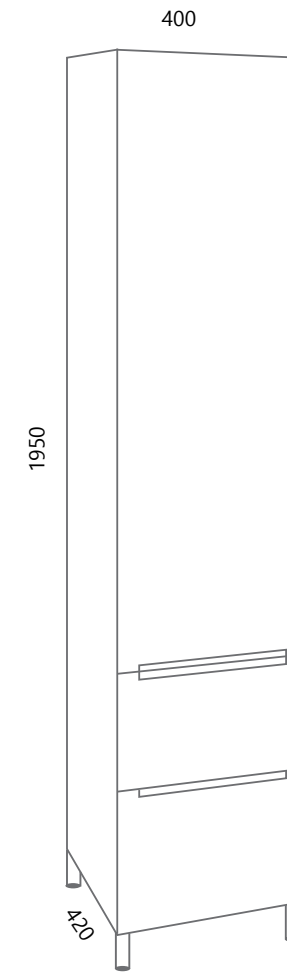

SYNERGY VO2L1V