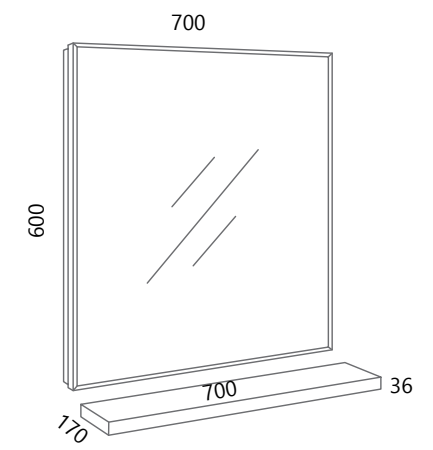

AXA VE70, AXA PO70 (bijela)

DREAM VE80-2

DREAM DE80L

AXA VE80, AXA PO80 (bijela)

* Posebno se naručuje baza, posebno fronte
 * The base and fronts are ordering separately

NEW OLD

New Old se ističe iz dva razloga, prvo po blago udubljenim frontama te posebnim spajanjem njegovih bočnih stranica i podnožja koji su spojeni jedni na druge na način kako bi se stvorila čvrsta cjelina te mogućnošću odabira otvaranja na C-profil koji je u boji dekora ili otvaranja pomoću crne metalne ručkice. Ovakav dizajn odiše spojem modernog i tradicionalnog te kao takav podignuti će svaki prostor u kojemu se nalazi.