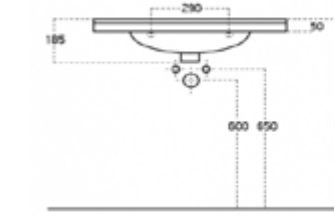

NEW OLD 80

SLIM 65

SMALL 50

UMIVAONICI *washbasin*

START 55

START, CLASSIC 65

START 75

CLASSIC 80