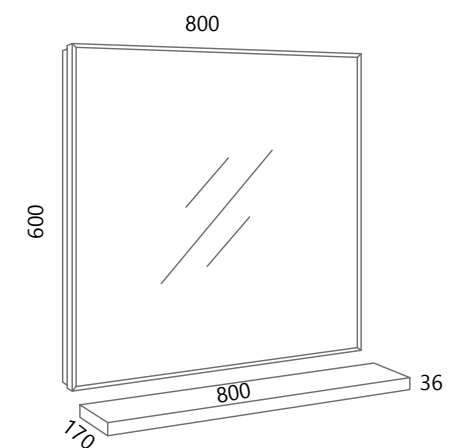

AXA VE80, AXA PO80 (bijela)