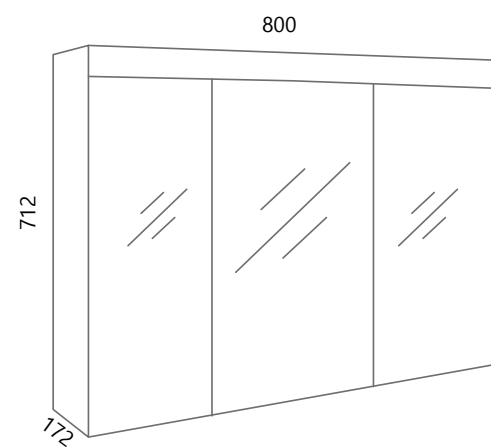

AXA VE70, AXA PO70 (bijela)

DREAM VE80-2

DREAM DE80L

AXA VE80, AXA PO80 (bijela)

* Posebno se naručuje baza, posebno fronte
 * The base and fronts are ordering separately

NEW OLD

New Old se ističe iz dva razloga, prvo po blago udubljenim frontama te posebnim spajanjem njegovih bočnih stranica i podnožja koji su spojeni jedni na druge na način kako bi se stvorila čvrsta cjelina te mogućnošću odabira otvaranja na C-profil koji je u boji dekora ili otvaranja pomoću crne metalne ručkice. Ovakav dizajn odiše spojem modernog i tradicionalnog te kao takav podignuti će svaki prostor u kojemu se nalazi.