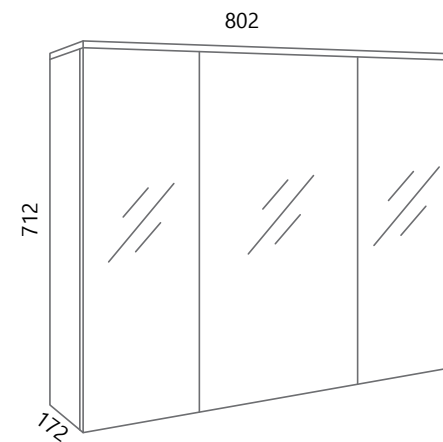

LIKE VE80-2