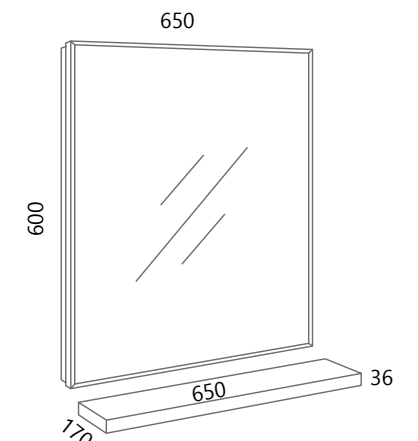

AXA VE65, AXA PO65 (bijela)