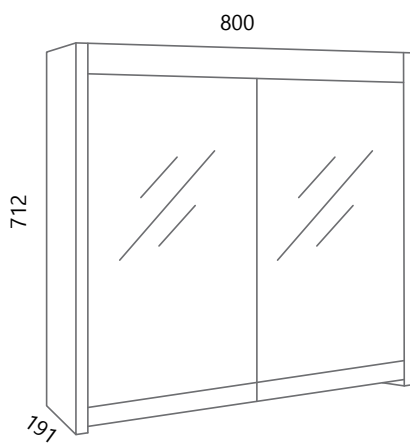

NEW OLD VE80-2