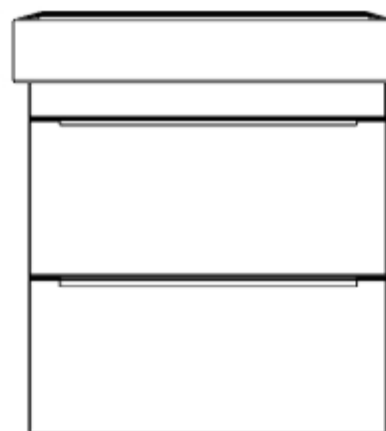

SYNERGY VISEĆI 60

BOJA FRONTE
COLOUR OF THE FRONT PANEL

bijela sjaj
white gloss

siva sjaj
gray gloss

siva beton
concrete gray

hrast korona
oak corona

BOJA RUČKICE
COLOUR OF THE HANDLE

aluminij
aluminium

* 4 boje x 4 dimenzije - 16 različitih mogućnosti donjeg dijela kupaonskog namještaja

* Prilikom naručivanja popratnih elemenata, molimo naglasiti smjer otvaranja vrata