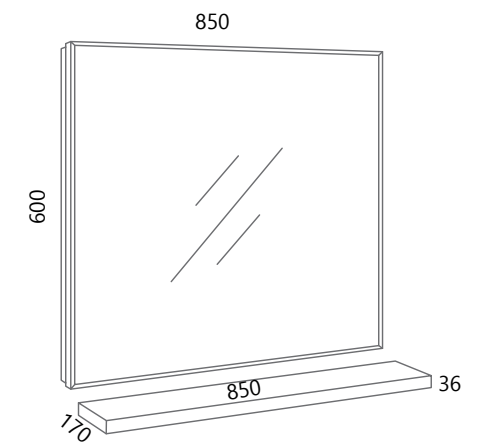

AXA VE85, AXA PO85 (bijela)

SYNERGY BLACK

Synergy Black serija je nadopuna našoj Synergy liniji namještaja. Dizajn serije karakterizira crna horizontalna ručka koja je integrirana kroz sve module, stranice i vrhove s udubljenjem što osnovnoj seriji daje okret prema industrijski nadahnutim kupaonskim jedinicama.