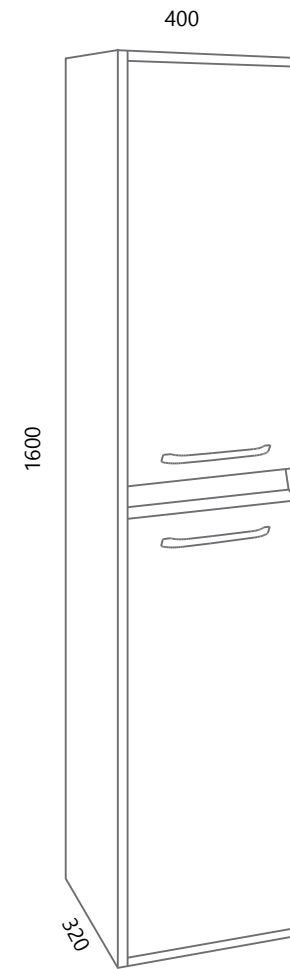

NEW OLD VO2V-V
SA RUČKICAMA