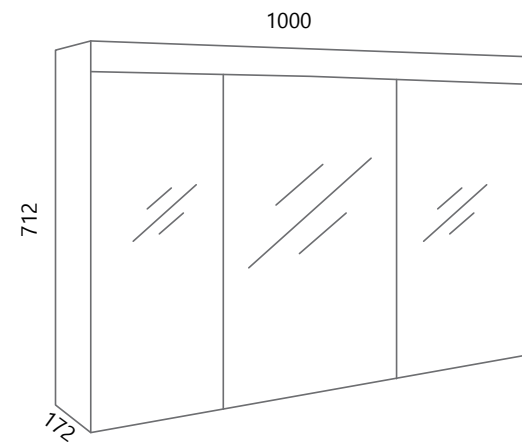

SYNERGY VE100-2