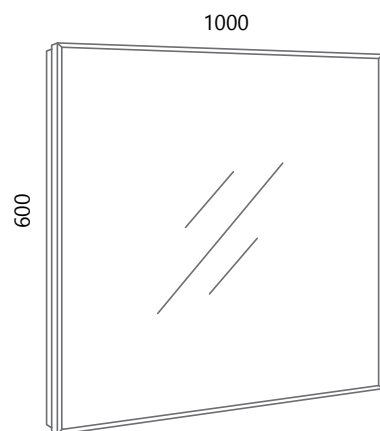

STEEL VE100