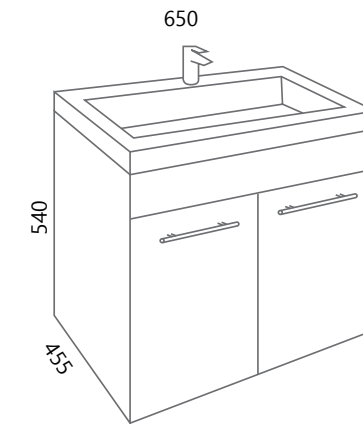

LIKE DE65V-V