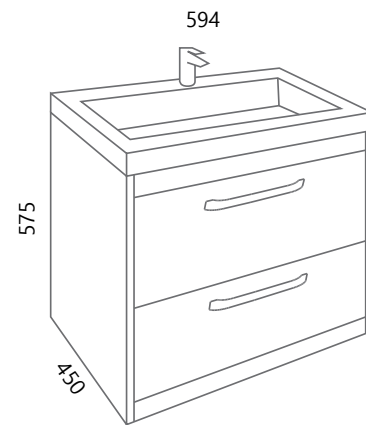

DREAM DE60L-V