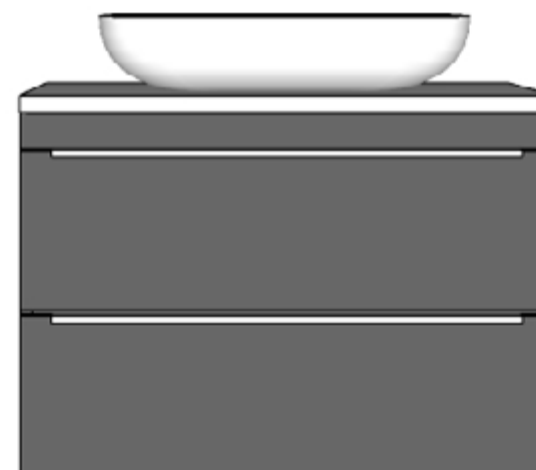

SYNERGY TOP 85

BOJA FRONTE

COLOUR OF THE FRONT PANEL

bijela sjaj
white gloss

siva sjaj
gray gloss

siva beton
concrete gray

hrast korona
oak corona

BOJA RUČKICE

COLOUR OF THE HANDLE

aluminij
aluminium

* 4 boje x 4 dimenzije - 16 različitih mogućnosti donjeg dijela kupaonskog namještaja

* Prilikom naručivanja popratnih elemenata, molimo naglasiti smjer otvaranja vrata