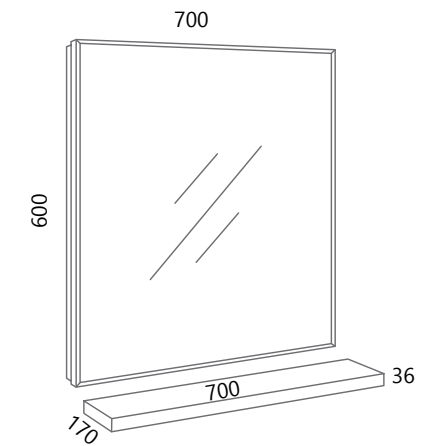

AXA VE70, AXA PO70 (bijela)