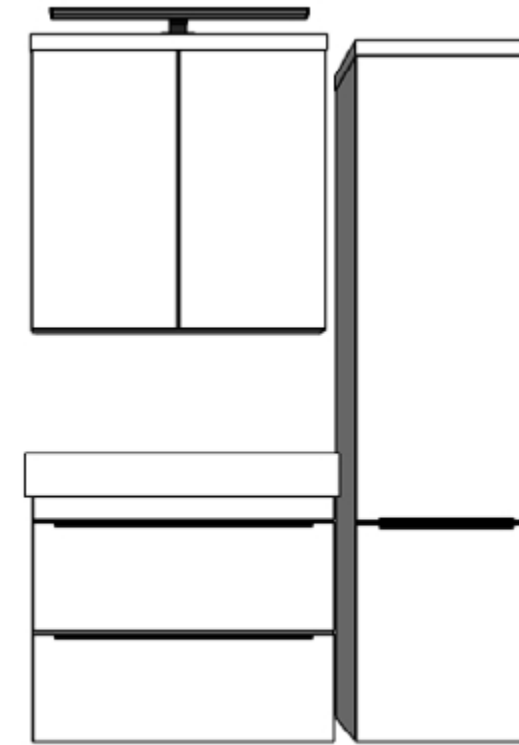

SYNERGY BLACK

Synergy Black serija je nadopuna našoj Synergy liniji namještaja. Dizajn serije karakterizira crna horizontalna ručka koja je integrirana kroz sve module, stranice i vrhove s udubljenjem što osnovnoj seriji daje okret prema industrijski nadahnutim kupaonskim jedinicama.

The Synergy Black series is a complement to our Synergy furniture line. The design series is characterized by black horizontal handle that is integrated through all modules, sides and tops with a recess which gives the base series a turn towards industrially inspired bathroom units.

SYNERGY VISEĆI 70, 85