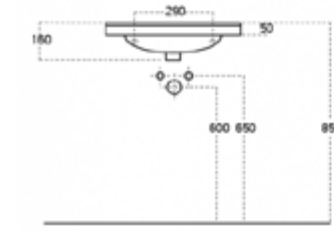

NEW OLD 80

SLIM 65

SMALL 50

UMIVAONICI *washbasin*

START 55

START, CLASSIC 65

START 75

CLASSIC 80