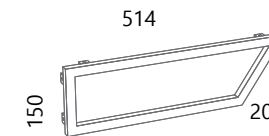

NOSAČ RUČNIKA (crna)