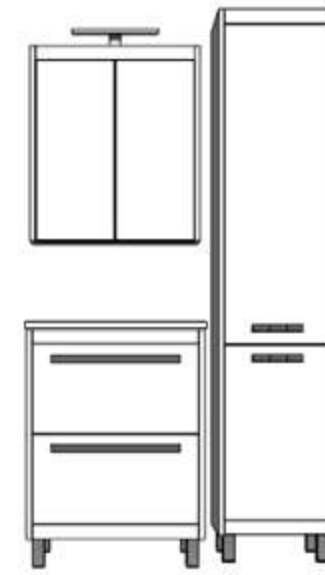

DREAM STOJEĆI

Dream kao osnovni koncept inspiriran je čistom geometrijom, kvadratima i pravokutnicima. Kupaonske jedinice ponovljenog osnovnog dizajna kombiniraju se kako bi ponudile niz različitih funkcija, osiguravajući skladne krajnje rezultate u pogledu boja i struktura.

Dream as a basic concept is inspired by pure geometry, squares and rectangles. The bathroom units of the repeated basic design are combined to offer a range of different functions, ensuring harmonious end results in terms of colors and textures.

DREAM STOJEĆI 60