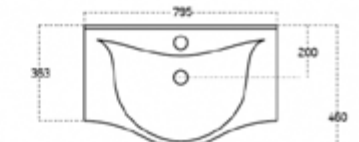

NEW OLD 80

SLIM 65

SMALL 50

UMIVAONICI *washbasin*

START 55

START, CLASSIC 65

START 75

CLASSIC 80