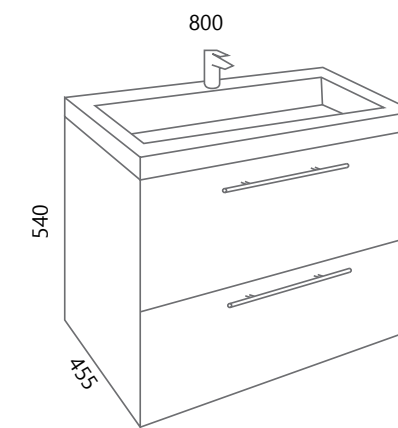

LIKE DE80L-V