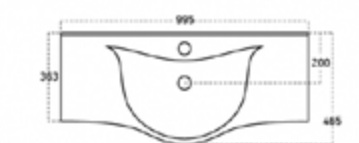

UMIVAONICI *washbasin*

UMIVAONICI *washbasin*

CLASSIC 80