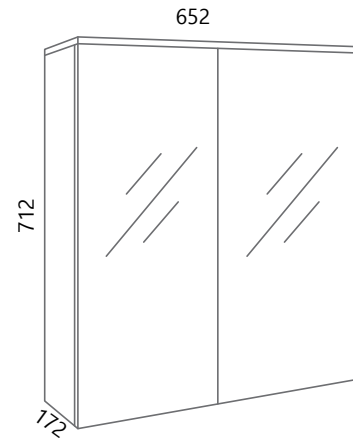

LIKE VE65-2