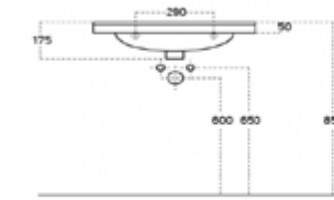

NEW OLD 80

SLIM 65

SMALL 50

UMIVAONICI *washbasin*

START 55

START, CLASSIC 65

START 75

CLASSIC 80