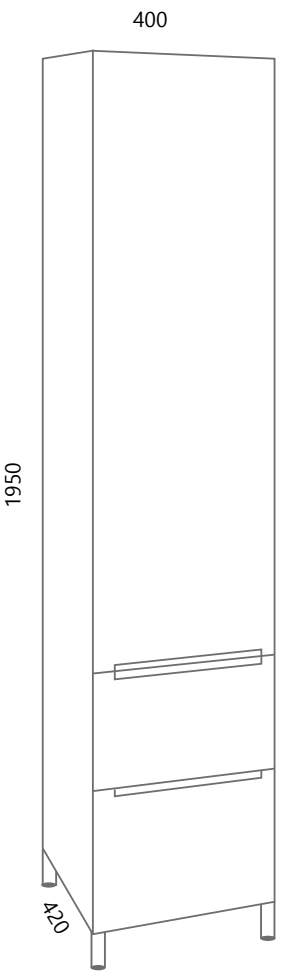

SYNERGY BLACK VO2L1V