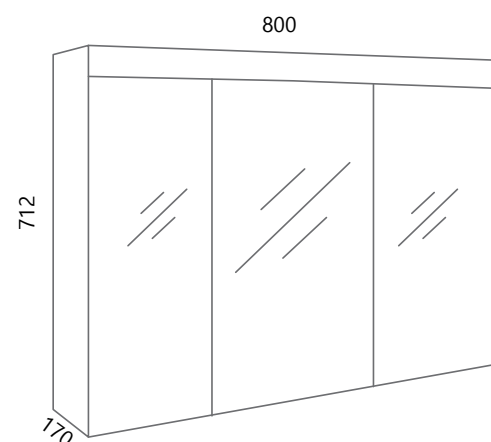

AXA VE70, AXA PO70 (bijela)

DREAM VE80-2

DREAM DE80L-V

* Posebno se naručuje baza, posebno fronte
 * The base and fronts are ordering separately

AXA VE80, AXA PO80 (bijela)

DREAM STOJEĆI

Dream kao osnovni koncept inspiriran je čistom geometrijom, kvadratima i pravokutnicima. Kupaonske jedinice ponovljenog osnovnog dizajna kombiniraju se kako bi ponudile niz različitih funkcija, osiguravajući skladne krajnje rezultate u pogledu boja i struktura.