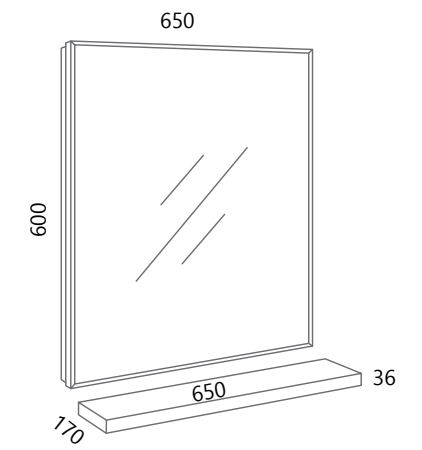

AXA VE65, AXA PO65 (bijela)