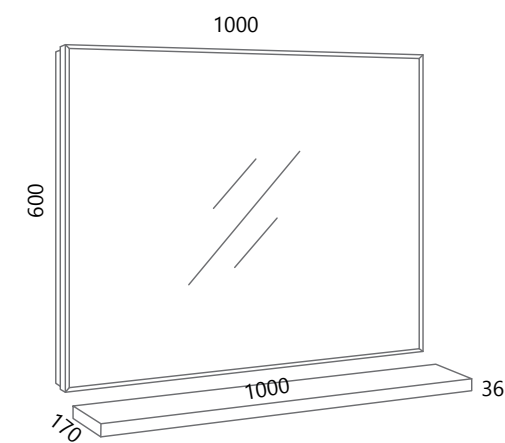

KOMPLEMENTARNI ELEMENTI

COMPLEMENTARY ELEMENTS

AXA VE70, AXA PO70 (bijela)

AXA VE85, AXA PO85 (bijela)

AXA VE100, AXA PO100 (bijela)

CULT VO1V-V

SYNERGY TOP

Synergy linija namještaja, definicija je stila u bilo kojoj kupaonici. Visokokvalitetna i moderna linija po izboru od konvencionalnog stila, divnih visećih kompozicija omogućiti će vam stvaranje savršene kombinacije kako bi stvorili idealno mjesto za opuštanje.