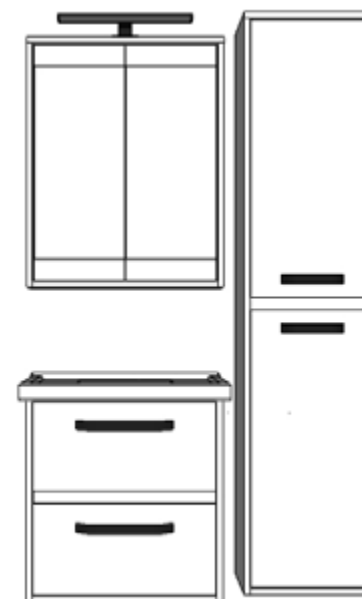

NEW OLD

New Old se ističe iz dva razloga, prvo po blago udubljenim frontama te posebnim spajanjem njegovih bočnih stranica i podnožja koji su spojeni jedni na druge na način kako bi se stvorila čvrsta cjelina te mogućnošću odabira otvaranja na C-profil koji je u boji dekora ili otvaranja pomoću crne metalne ručkice. Ovakav dizajn odiše spojem modernog i tradicionalnog te kao takav podignuti će svaki prostor u kojemu se nalazi.

New Old stands out for two reasons, first by the slightly concave fronts and the special joining of its sides and base which are connected to each other in a way to create a solid whole and the possibility of choosing to open to C-profile in decor color or opening using a black metal handle. This design exudes a blend of modern and traditional, and as such will elevate any space in which it is located.

NEW OLD 60