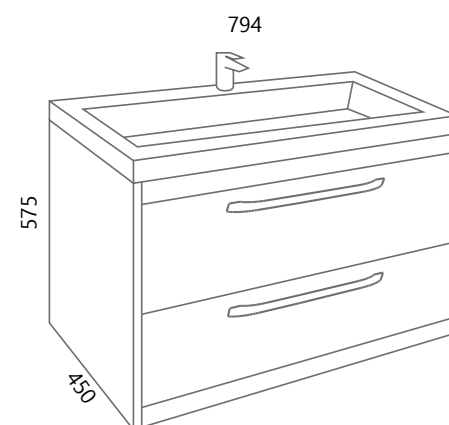

AXA VE70, AXA PO70 (bijela)

DREAM VE80-2

DREAM DE80L-V

* Posebno se naručuje baza, posebno fronte
 * The base and fronts are ordering separately

AXA VE80, AXA PO80 (bijela)

DREAM STOJEĆI

Dream kao osnovni koncept inspiriran je čistom geometrijom, kvadratima i pravokutnicima. Kupaonske jedinice ponovljenog osnovnog dizajna kombiniraju se kako bi ponudile niz različitih funkcija, osiguravajući skladne krajnje rezultate u pogledu boja i struktura.