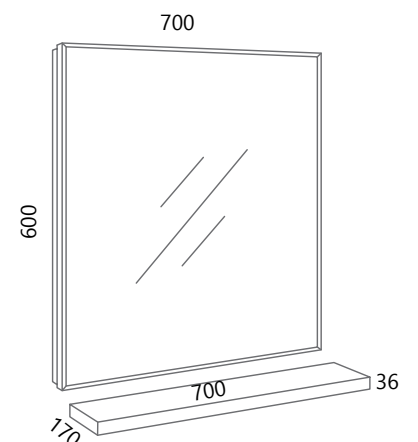

AXA VE70, AXA PO70 (bijela)

DREAM VE80-2

DREAM DE80L-V

* Posebno se naručuje baza, posebno fronte
 * The base and fronts are ordering separately

AXA VE80, AXA PO80 (bijela)

DREAM STOJEĆI

Dream kao osnovni koncept inspiriran je čistom geometrijom, kvadratima i pravokutnicima. Kupaonske jedinice ponovljenog osnovnog dizajna kombiniraju se kako bi ponudile niz različitih funkcija, osiguravajući skladne krajnje rezultate u pogledu boja i struktura.