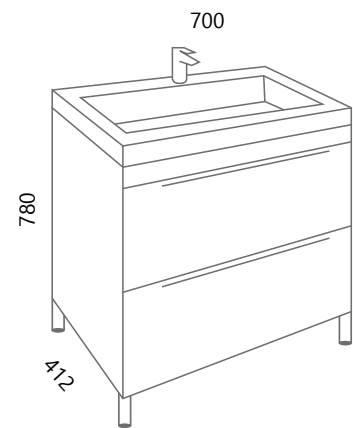

SYNERGY DE70L