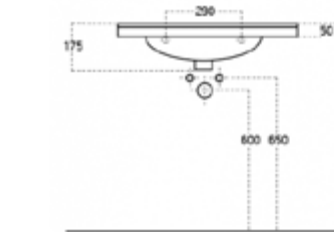

NEW OLD 80

SLIM 65

SMALL 50

UMIVAONICI *washbasin*

START 55

START, CLASSIC 65

START 75

CLASSIC 80