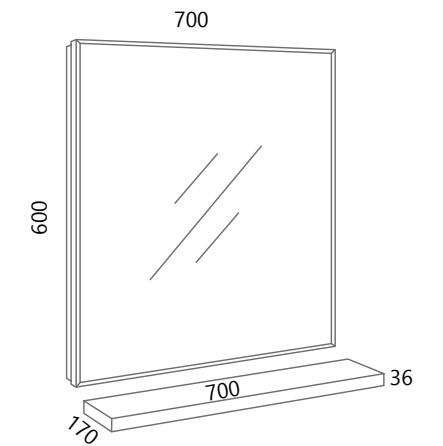

KOMPLEMENTARNI ELEMENTI

COMPLEMENTARY ELEMENTS

AXA VE70, AXA PO70 (bijela)