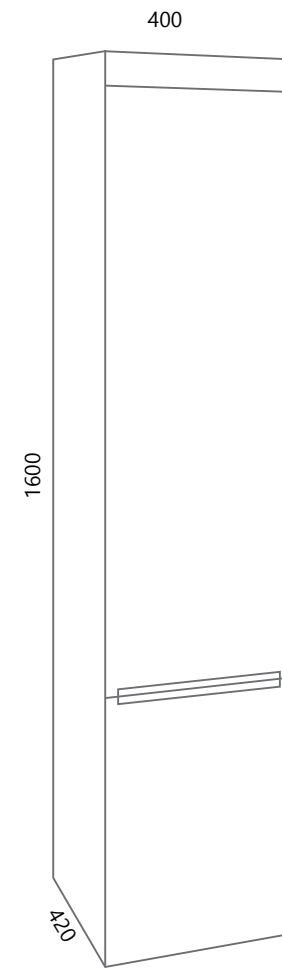

SYNERGY BLACK VO2V-V