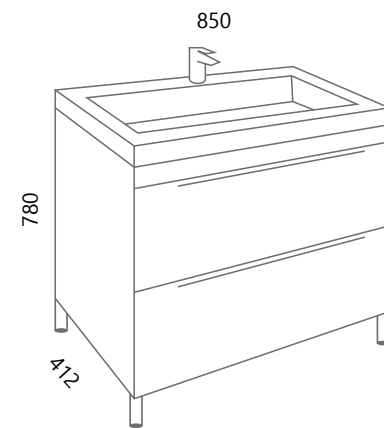

SYNERGY DE85L