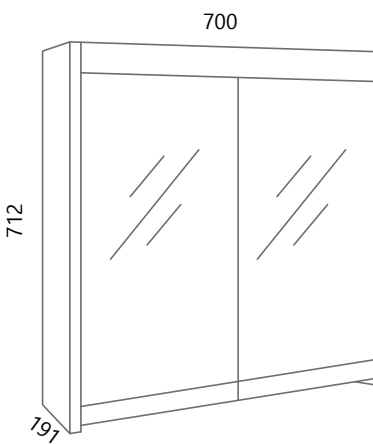

NEW OLD VE70-2