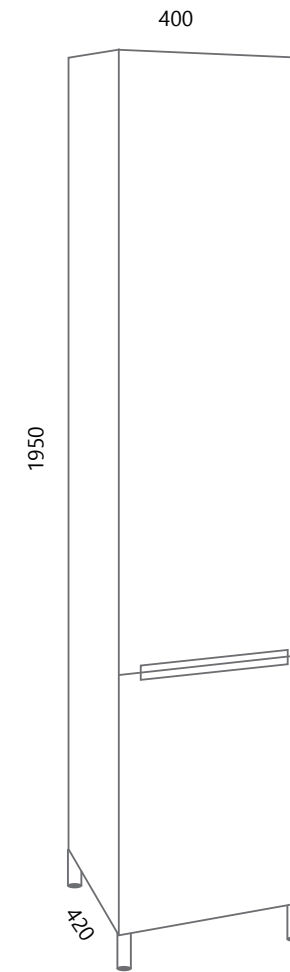

SYNERGY VO2V