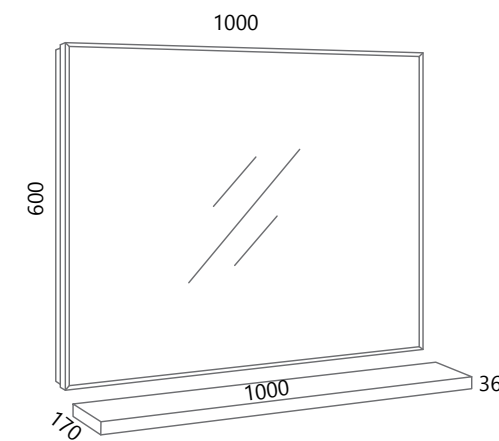

AXA VE80, AXA PO80 (bijela)

AXA VE100, AXA PO100 (bijela)

LIKE STOJEĆI

Kupaonska jedinica nepretencioznog dizajna, zamišljena kako bi kroz svoju robusnu strukturu laganim vitkim konturama unijela osjećaj volumenske interakcije. Obzirom na veliki prostor za pohranu i mogućnost dodatnog prostora u svojim zidnim ormarićima, Like se ističe svojim dizajnom bez odustajanja od funkcionalnosti.