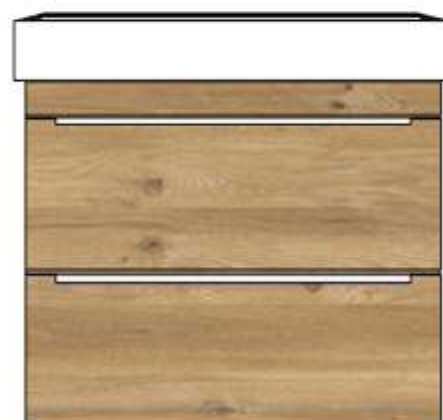

BOJA FRONTE
COLOUR OF THE FRONT PANEL

bijela sjaj
white gloss

siva sjaj
gray gloss

siva beton
concrete gray

hrast korona
oak corona

* Prilikom naručivanja popratnih elemenata, molimo naglasiti smjer otvaranja vrata.