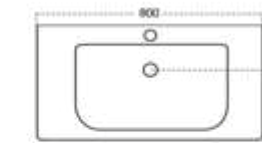

LIKE 80

LIKE 100

DAXA NEW 70

DAXA NEW 85

UMIVAONICI *washbasin*

DREAM 60, 70, 80

NEW OLD 60

NEW OLD 70