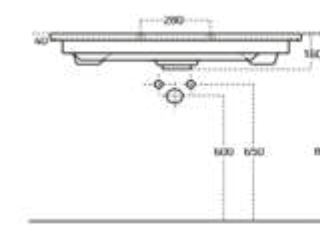

UMIVAONICI *washbasin*

KALI 62

KALI 72