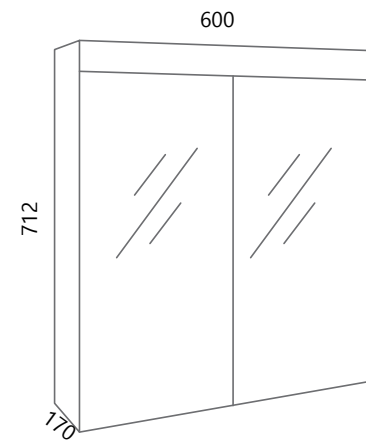

DREAM VISEĆI

POSSIBILITY OF COMBINING ELEMENTS

KOMPLEMENTARNI ELEMENTI

COMPLEMENTARY ELEMENTS

DREAM VE60-2