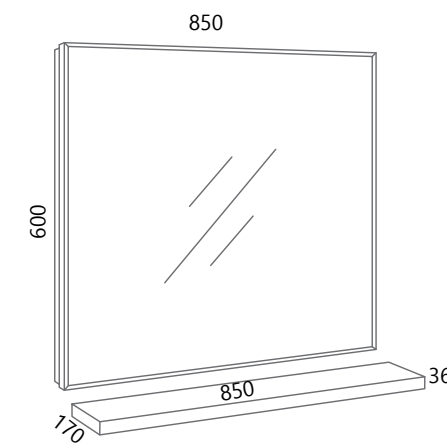

AXA VE85, AXA PO85 (bijela)