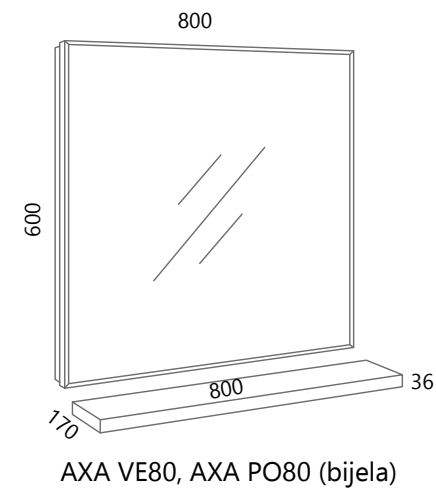

POSSIBILITY OF COMBINING ELEMENTS

KOMPLEMENTARNI ELEMENTI

COMPLEMENTARY ELEMENTS

AXA VE65, AXA PO65 (bijela)

AXA VE80, AXA PO80 (bijela)

AXA VE100, AXA PO100 (bijela)

DAXA NEW

Daxa New vrhunac je svake moderne kupaonice. Nudi jednostavnu personalizaciju kroz naše ladice i ormare sa soft close zatvaranjem. Zahvaljujući različitim veličinama i širokom spektru završnih obrada, ovo je savršena serija za kupaonice svih vrsta.