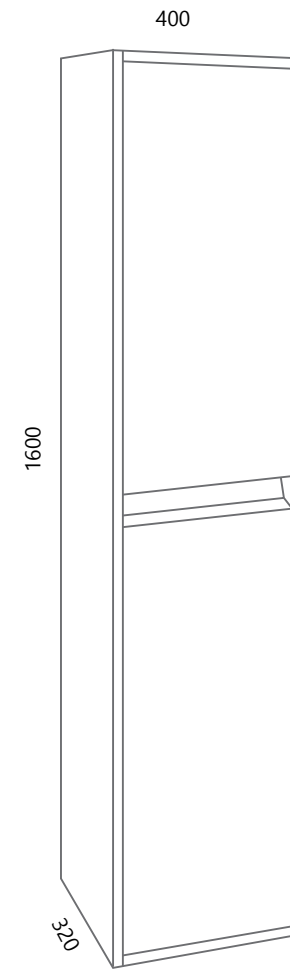

NEW OLD VO2V-V