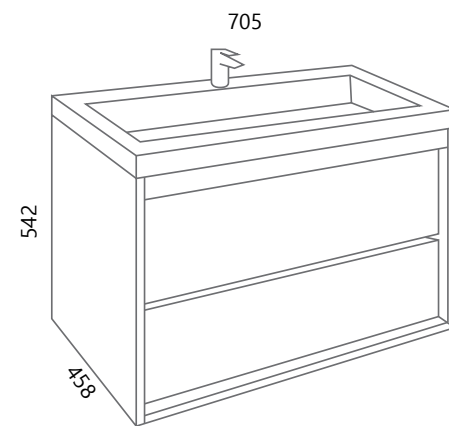

NEW OLD DE70L-V