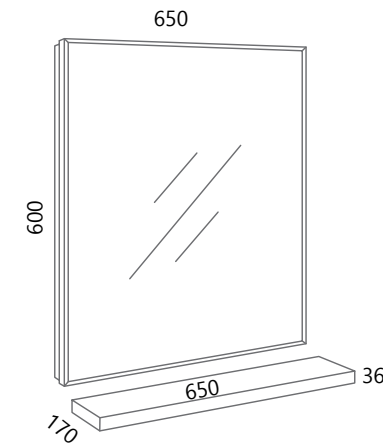

KOMPLEMENTARNI ELEMENTI

COMPLEMENTARY ELEMENTS

AXA VE65, AXA PO65 (bijela)