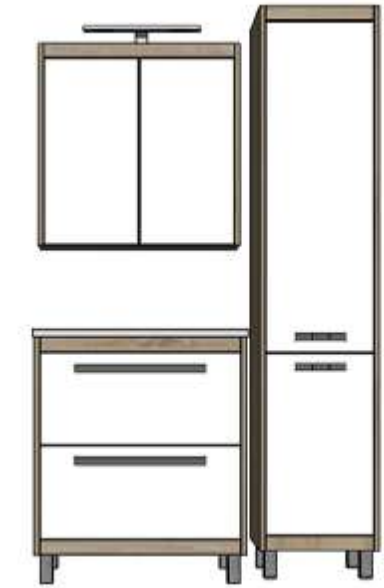

DREAM STOJEĆI 70