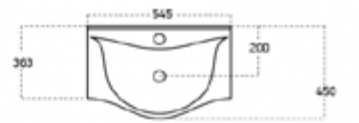

NEW OLD 80

SLIM 65

SMALL 50

UMIVAONICI *washbasin*

START 55

START, CLASSIC 65

START 75

CLASSIC 80