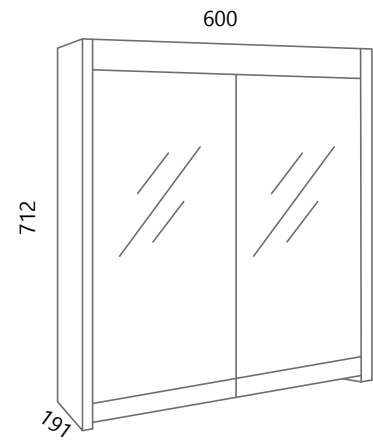

NEW OLD

POSSIBILITY OF COMBINING ELEMENTS

NEW OLD

POSSIBILITY OF COMBINING ELEMENTS

NEW OLD VE60-2