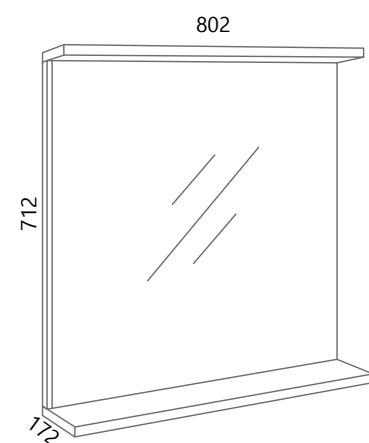

LIKE VE80-1