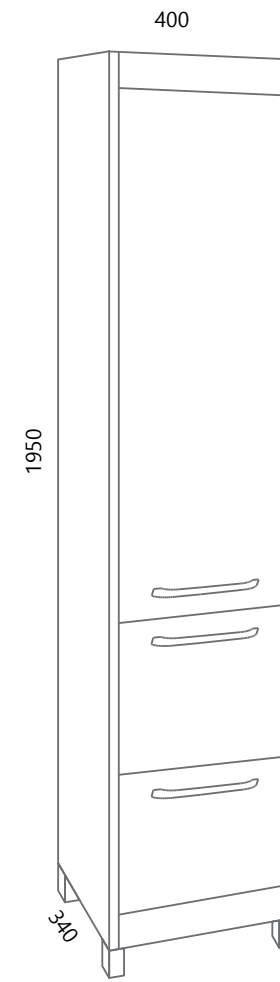

DREAM VO2L1V