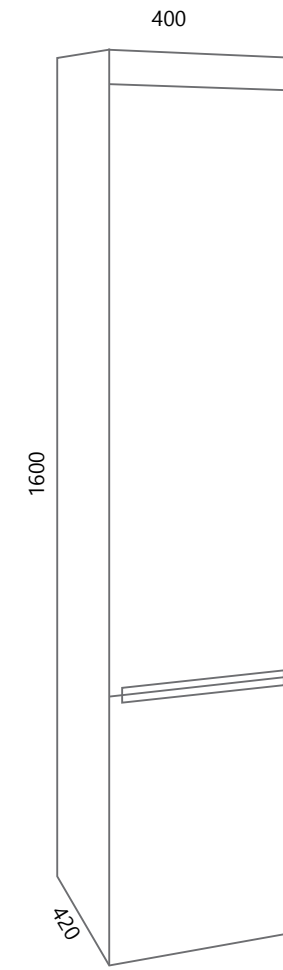

CULT VO1V-V

SYNERGY VO2V-V

SYNERGY VO2L1V-V

LIKE VISEĆI

Kupaonska jedinica nepretencioznog dizajna, zamišljena kako bi kroz svoju robusnu strukturu laganim vitkim konturama unijela osjećaj volumenske interakcije. Obzirom na veliki prostor za pohranu i mogućnost dodatnog prostora u svojim zidnim ormarićima, Like se ističe svojim dizajnom bez odustajanja od funkcionalnosti.