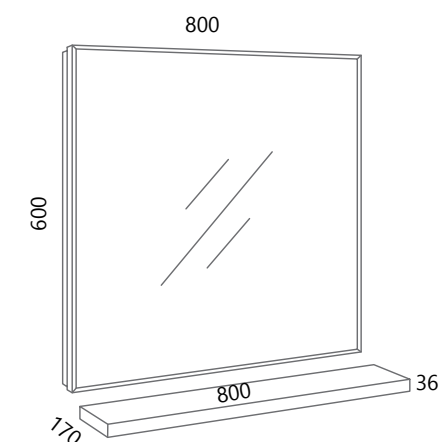

AXA VE70, AXA PO70 (bijela)

DREAM VE80-2

DREAM DE80L-V

* Posebno se naručuje baza, posebno fronte
 * The base and fronts are ordering separately

AXA VE80, AXA PO80 (bijela)

DREAM STOJEĆI

Dream kao osnovni koncept inspiriran je čistom geometrijom, kvadratima i pravokutnicima. Kupaonske jedinice ponovljenog osnovnog dizajna kombiniraju se kako bi ponudile niz različitih funkcija, osiguravajući skladne krajnje rezultate u pogledu boja i struktura.