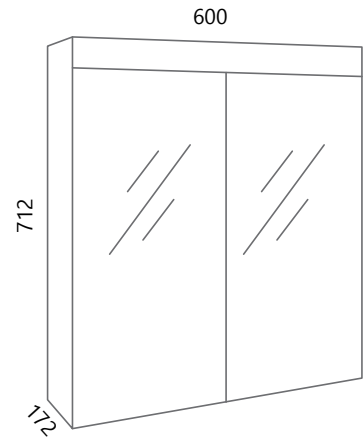

SYNERGY TOP

POSSIBILITY OF COMBINING ELEMENTS

KOMPLEMENTARNI ELEMENTI

COMPLEMENTARY ELEMENTS

SYNERGY VE60-2