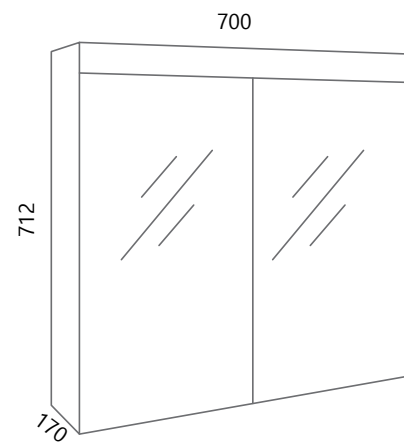

DREAM VE70-2