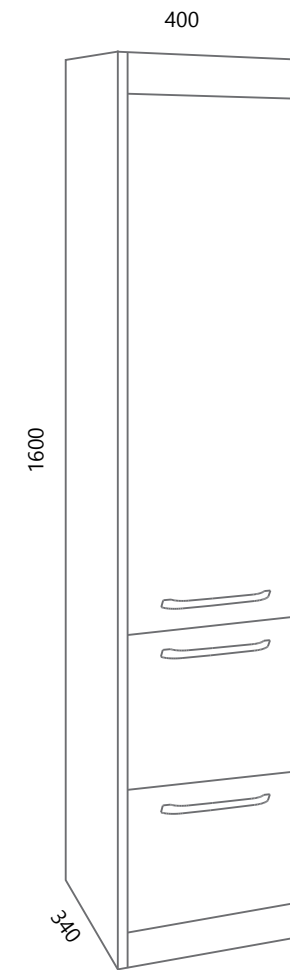

DREAM VO2L1V-V