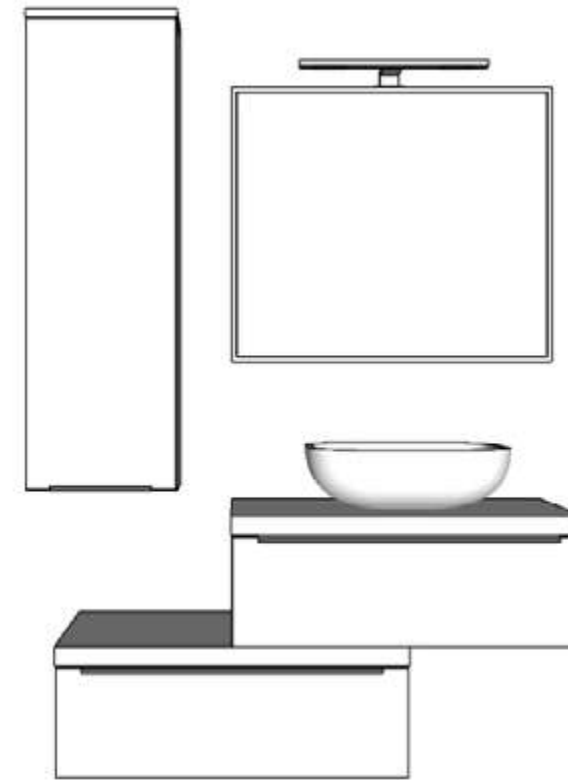

CULT

Cult kupaonska serija vizualizira minimalistički dekor u punom sjaju sa širokim izborom kombinacija elemenata. Dizajnirana je s naglaskom na estetiku čistih linija, suptilnu eleganciju i luksuzan ukus.

The Cult bathroom series visualizes minimalist decor in full splendor with a wide selection of element combinations. It is designed with an emphasis on the aesthetics of clean lines, subtle elegance and luxurious taste.

CULT BAZA 668, CULT BAZA 668-R