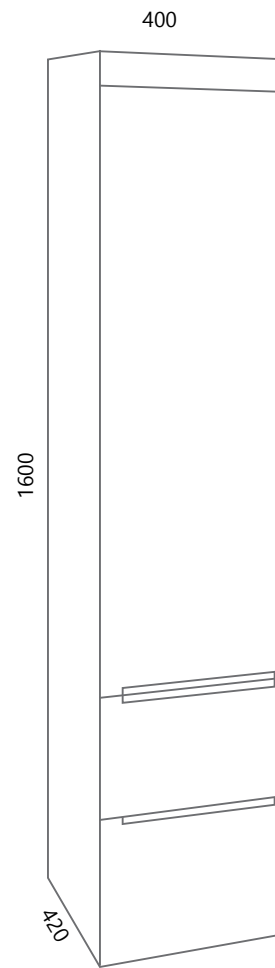

SYNERGY BLACK VO2L1V-V