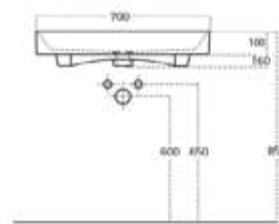

UMIVAONICI *washbasin*

KALI 62

KALI 72

SYNERGY 60