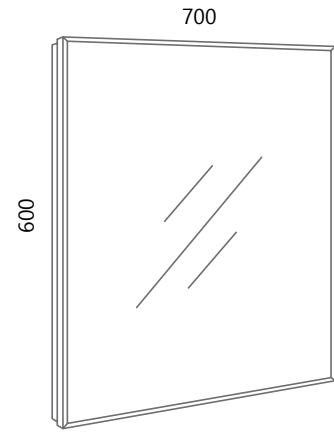

STEEL

POSSIBILITY OF COMBINING ELEMENTS

KOMPLEMENTARNI ELEMENTI

COMPLEMENTARY ELEMENTS

STEEL VE70