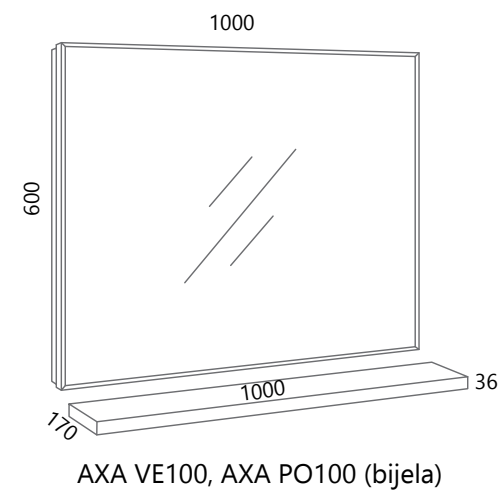

POSSIBILITY OF COMBINING ELEMENTS

KOMPLEMENTARNI ELEMENTI

COMPLEMENTARY ELEMENTS

AXA VE65, AXA PO65 (bijela)

AXA VE80, AXA PO80 (bijela)

AXA VE100, AXA PO100 (bijela)

DAXA NEW

Daxa New vrhunac je svake moderne kupaonice. Nudi jednostavnu personalizaciju kroz naše ladice i ormare sa soft close zatvaranjem. Zahvaljujući različitim veličinama i širokom spektru završnih obrada, ovo je savršena serija za kupaonice svih vrsta.