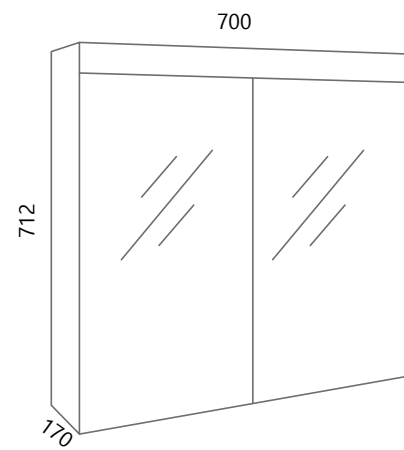

DREAM VE70-2