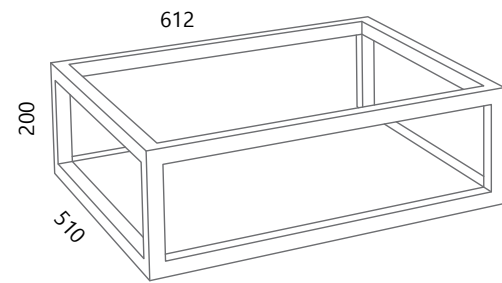

KALI

POSSIBILITY OF COMBINING ELEMENTS

SKRIVEN NOSAČ ZA PLOČU

KALI PLOČA; 62, 72, 92, 102, 124, 144
(alabama, siva mat)

KALI METALNA POLICA HORIZONTALNA (crna)
*samo u kombinaciji baza 62; ukupno sa pločom 62, 124