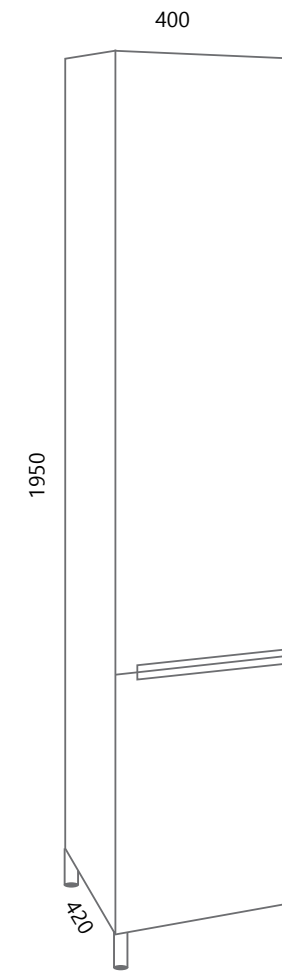

SYNERGY BLACK VO2V