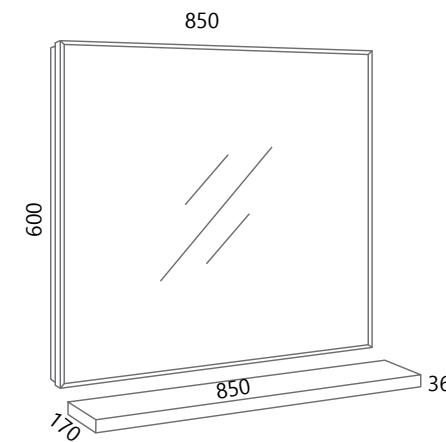

AXA VE85, AXA PO85 (bijela)