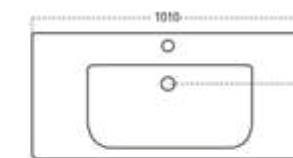

LIKE 80

LIKE 100

DAXA NEW 70

DAXA NEW 85

UMIVAONICI *washbasin*

DREAM 60, 70, 80

NEW OLD 60

NEW OLD 70