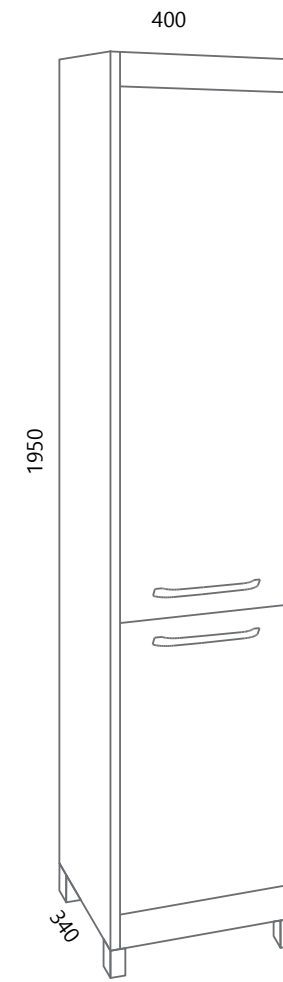

DREAM STOJEĆI

POSSIBILITY OF COMBINING ELEMENTS

KOMPLEMENTARNI ELEMENTI

COMPLEMENTARY ELEMENTS

DREAM VO2V

* Posebno se naručuje baza, posebno fronte
* The base and fronts are ordering separately