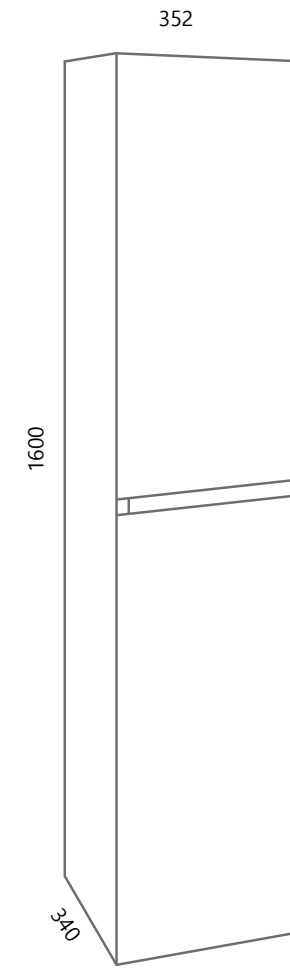

DAXA VO2V-V