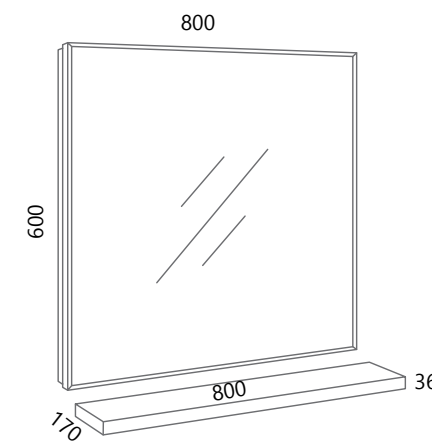

AXA VE80, AXA PO80 (bijela)

AXA VE100, AXA PO100 (bijela)

LIKE STOJEĆI

Kupaonska jedinica nepretencioznog dizajna, zamišljena kako bi kroz svoju robusnu strukturu laganim vitkim konturama unijela osjećaj volumenske interakcije. Obzirom na veliki prostor za pohranu i mogućnost dodatnog prostora u svojim zidnim ormarićima, Like se ističe svojim dizajnom bez odustajanja od funkcionalnosti.