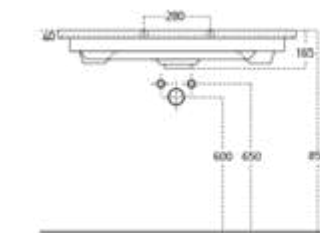

UMIVAONICI *washbasin*

KALI 62

KALI 72

LIKE 80

LIKE 100