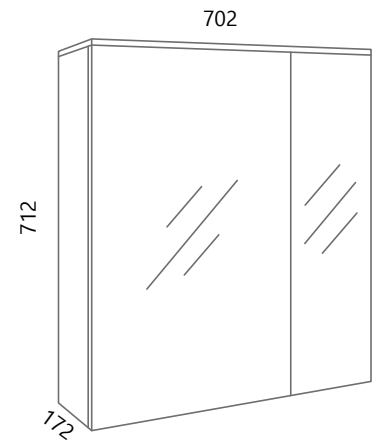

DAXA NEW

POSSIBILITY OF COMBINING ELEMENTS

DAXA NOVA VE70-2