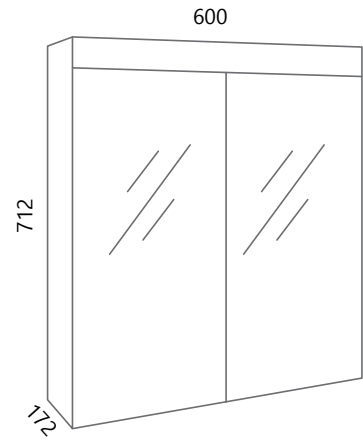

SYNERGY VISEĆI

POSSIBILITY OF COMBINING ELEMENTS

KOMPLEMENTARNI ELEMENTI

COMPLEMENTARY ELEMENTS

SYNERGY VE60-2