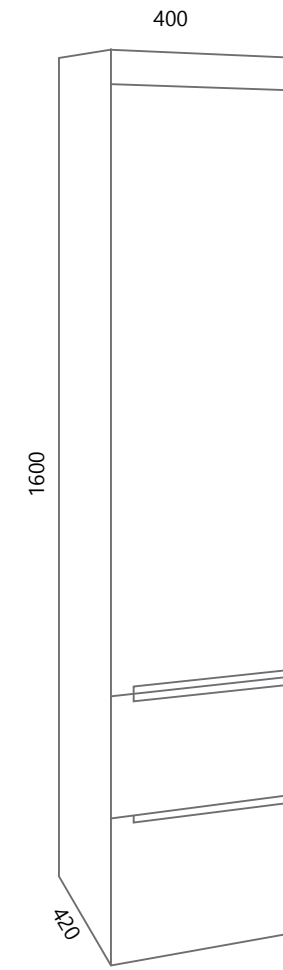

CULT VO1V-V

SYNERGY VO2V-V

SYNERGY VO2L1V-V

LIKE VISEĆI

Kupaonska jedinica nepretencioznog dizajna, zamišljena kako bi kroz svoju robusnu strukturu laganim vitkim konturama unijela osjećaj volumenske interakcije. Obzirom na veliki prostor za pohranu i mogućnost dodatnog prostora u svojim zidnim ormarićima, Like se ističe svojim dizajnom bez odustajanja od funkcionalnosti.