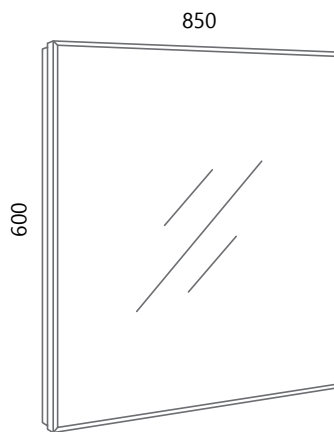

STEEL

POSSIBILITY OF COMBINING ELEMENTS

KOMPLEMENTARNI ELEMENTI

COMPLEMENTARY ELEMENTS

STEEL VE85

JAVOROVIĆ