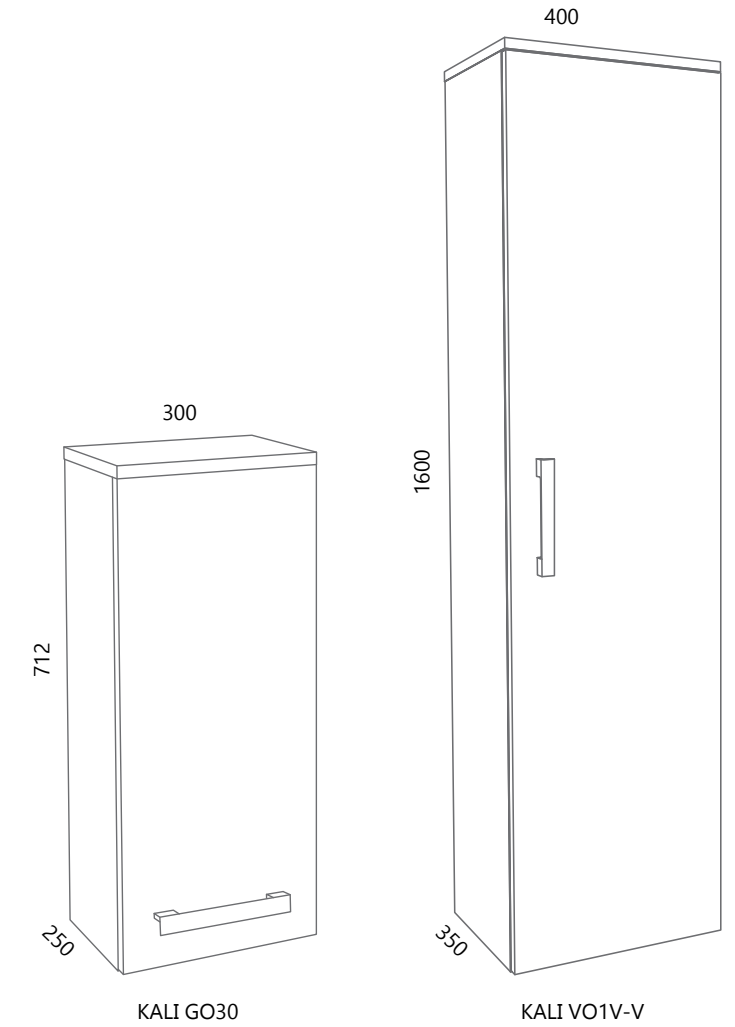

KALI VO1V-V

KOMPLEMENTARNI ELEMENTI

COMPLEMENTARY ELEMENTS

KALI GO30