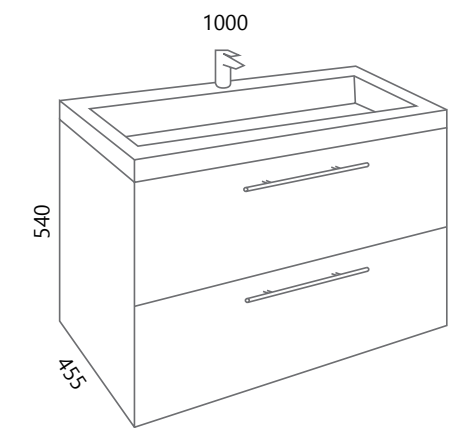

LIKE DE100L-V