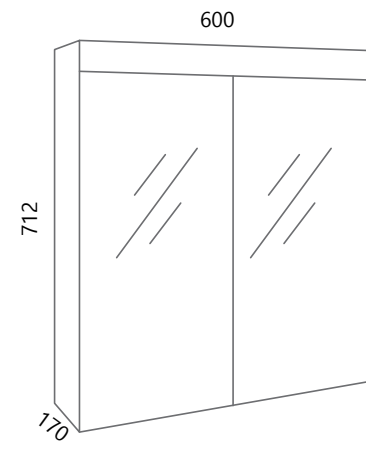

DREAM STOJEĆI

POSSIBILITY OF COMBINING ELEMENTS

KOMPLEMENTARNI ELEMENTI

COMPLEMENTARY ELEMENTS

DREAM VE60-2