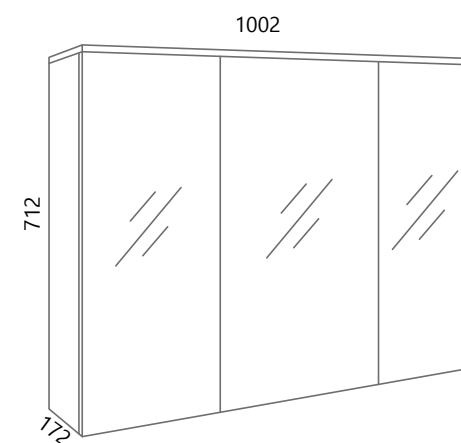

LIKE VE100-2