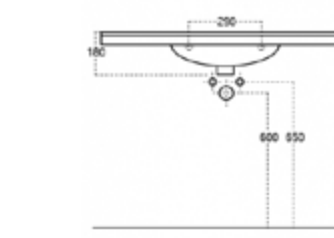

UMIVAONICI *washbasin*

UMIVAONICI *washbasin*

CLASSIC 80