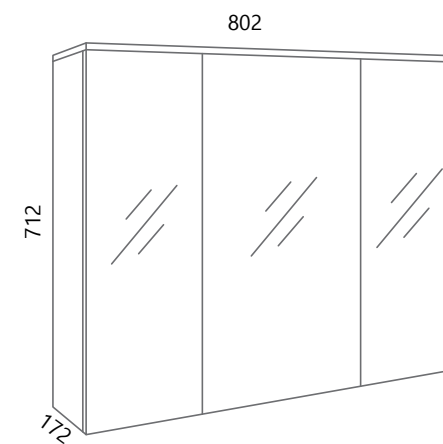

LIKE VE80-2