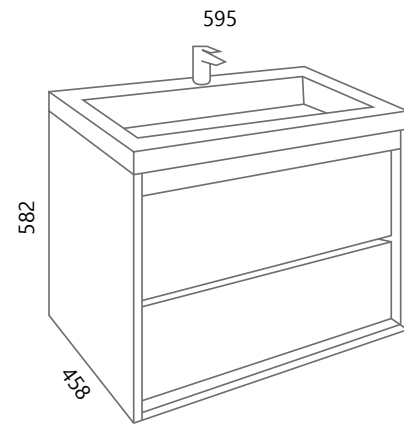

NEW OLD DE60L-V