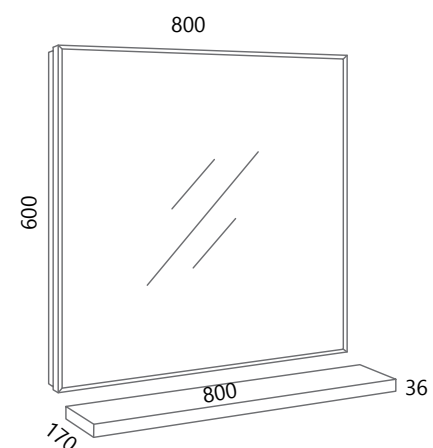

AXA VE70, AXA PO70 (bijela)

DREAM VE80-2

DREAM DE80L

AXA VE80, AXA PO80 (bijela)

* Posebno se naručuje baza, posebno fronte
 * The base and fronts are ordering separately

NEW OLD

New Old se ističe iz dva razloga, prvo po blago udubljenim frontama te posebnim spajanjem njegovih bočnih stranica i podnožja koji su spojeni jedni na druge na način kako bi se stvorila čvrsta cjelina te mogućnošću odabira otvaranja na C-profil koji je u boji dekora ili otvaranja pomoću crne metalne ručkice. Ovakav dizajn odiše spojem modernog i tradicionalnog te kao takav podignuti će svaki prostor u kojemu se nalazi.