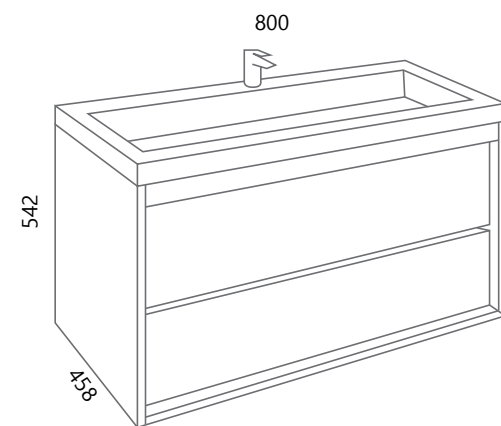

NEW OLD DE80L-V