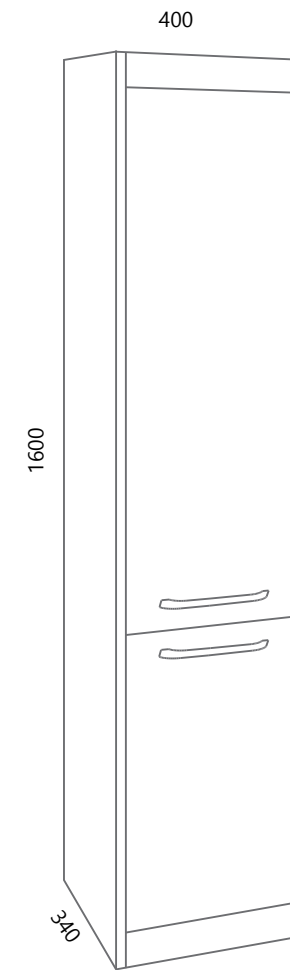

DREAM VO2V-V