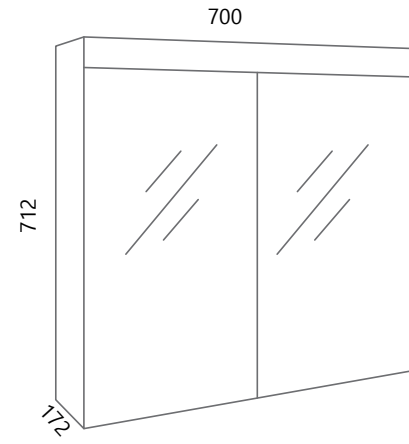

SYNERGY VE70-2