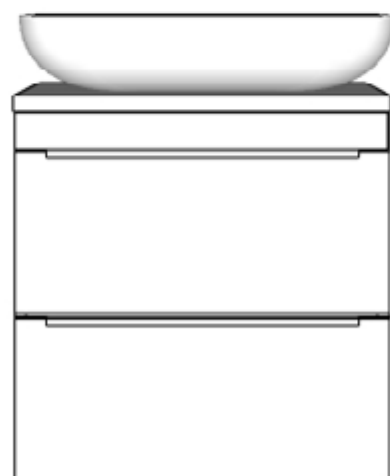

SYNERGY TOP 60

BOJA FRONTE

COLOUR OF THE FRONT PANEL

bijela sjaj
white gloss

siva sjaj
gray gloss

siva beton
concrete gray

hrast korona
oak corona

BOJA RUČKICE

COLOUR OF THE HANDLE

aluminij
aluminium

* 4 boje x 4 dimenzije - 16 različitih mogućnosti donjeg dijela kupaonskog namještaja

* Prilikom naručivanja popratnih elemenata, molimo naglasiti smjer otvaranja vrata