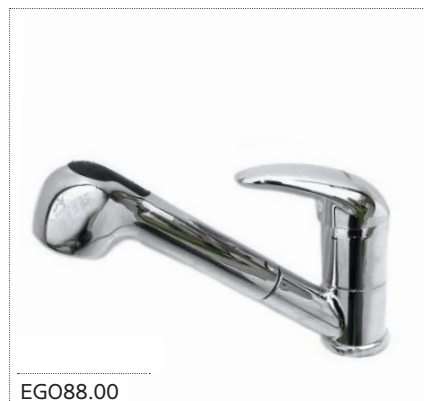

KS40.00

Kiss slavina za sudoper zidna za hladnu vodu, krom

KS70.00

Kiss slavina za sudoper zidna, krom; dvoručna

TREND60

Trend slavina za sudoper, krom

TEMPO85

Tempo niskotlačna slavina za sudoper, krom

SIENA85R

Siena niskotlačna slavina za sudoper, krom

EGO89.00

Ego niskotlačna frizerska slavina za sudoper, krom

OD85.00

Odyssey niskotlačna slavina za sudoper, krom

KS70.00 BP

Kiss niskotlačna slavina za sudoper, krom

EGO63.00

Ego niskotlačna zidna slavina za sudoper, krom

EGO64.00

EGO64.00/25

Ego niskotlačna zidna slavina za sudoper, krom

LA45.00

Lara frizerska slavina za sudoper, krom

BE45.00

Berlin frizerska slavina za sudoper, krom

EGO88.00

Ego frizerska slavina za sudoper, krom

EGO89.00

Ego niskotlačna frizerska slavina za sudoper, krom

BM56027C

Slavina za sudoper s tušem, PRO