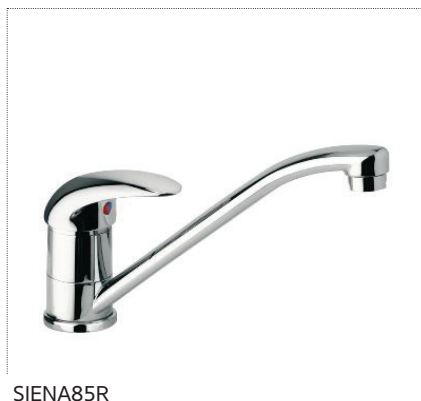

 NORD  
PRODUKT

KUHINJSKE  
SLAVINE

[www.nord.hr](http://www.nord.hr)

SIENA45RN

Siena slavina za sudoper, krom

JA45.00

Jana slavina za sudoper, krom

TEMPO45

Berlin slavina zidna, švedska, krom

TEMPO60

Tempo slavina za sudoper zidna, krom

SIENA60R-25

SIENA60R

Sienna slavina za sudoper zidna, krom

OE060.82

Old england slavina za sudoper zidna, bakar/mat; dvoručna; izljev 20

KS40.00

Kiss slavina za sudoper zidna za hladnu vodu, krom

KS70.00

Kiss slavina za sudoper zidna, krom; dvoručna

TREND60

Trend slavina za sudoper, krom

TEMPO85

Tempo niskotlačna slavina za sudoper, krom

SIENA85R

Siena niskotlačna slavina za sudoper, krom

EGO89.00

Ego niskotlačna frizerska slavina za sudoper, krom

OD85.00

Odyssey niskotlačna slavina za sudoper, krom

KS70.00 BP

Kiss niskotlačna slavina za sudoper, krom