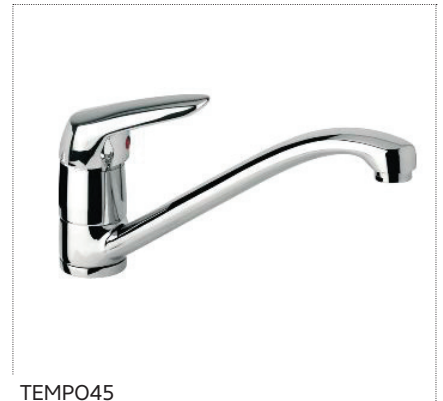

 NORD  
PRODUKT

KUHINJSKE  
SLAVINE

[www.nord.hr](http://www.nord.hr)

SIENA45RN

Siena slavina za sudoper, krom

JA45.00

Jana slavina za sudoper, krom

TEMPO45

Tempo slavina za sudoper, krom

LA70.00

Lara slavina za sudoper, krom

SA45.00

Sara slavina za sudoper, krom

SI45.00

Silva slavina za sudoper, krom

LO45.05

London slavina za sudoper, bijela

LO45.00

London slavina za sudoper, krom

SC45.00

Sicily slavina za sudoper, krom

TE45.00

Tena slavina za sudoper, krom

PS45.00

Old england slavina za sudoper, bakar/mat; dvoručna

KS70.05

Kiss slavina za sudoper, bijela

KS70.00

Kiss slavina za sudoper, krom

TREND45

Trend slavina za sudoper, krom

BE65.00