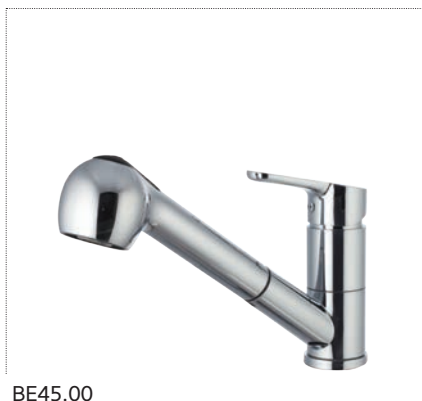

KS40.00

Kiss slavina za sudoper zidna za hladnu vodu, krom

KS70.00

Kiss slavina za sudoper zidna, krom; dvoručna

TREND60

Trend slavina za sudoper, krom

TEMPO85

Tempo niskotlačna slavina za sudoper, krom

SIENA85R

Siena niskotlačna slavina za sudoper, krom

EGO89.00

Ego niskotlačna frizerska slavina za sudoper, krom

OD85.00

Odyssey niskotlačna slavina za sudoper, krom

KS70.00 BP

Kiss niskotlačna slavina za sudoper, krom

EGO63.00

Ego niskotlačna zidna slavina za sudoper, krom

EGO64.00

EGO64.00/25

Ego niskotlačna zidna slavina za sudoper, krom

LA45.00

Lara frizerska slavina za sudoper, krom

BE45.00

Berlin frizerska slavina za sudoper, krom

EGO88.00

Ego frizerska slavina za sudoper, krom

EGO89.00

Ego niskotlačna frizerska slavina za sudoper, krom

BM56027C

Slavina za sudoper s tušem, PRO