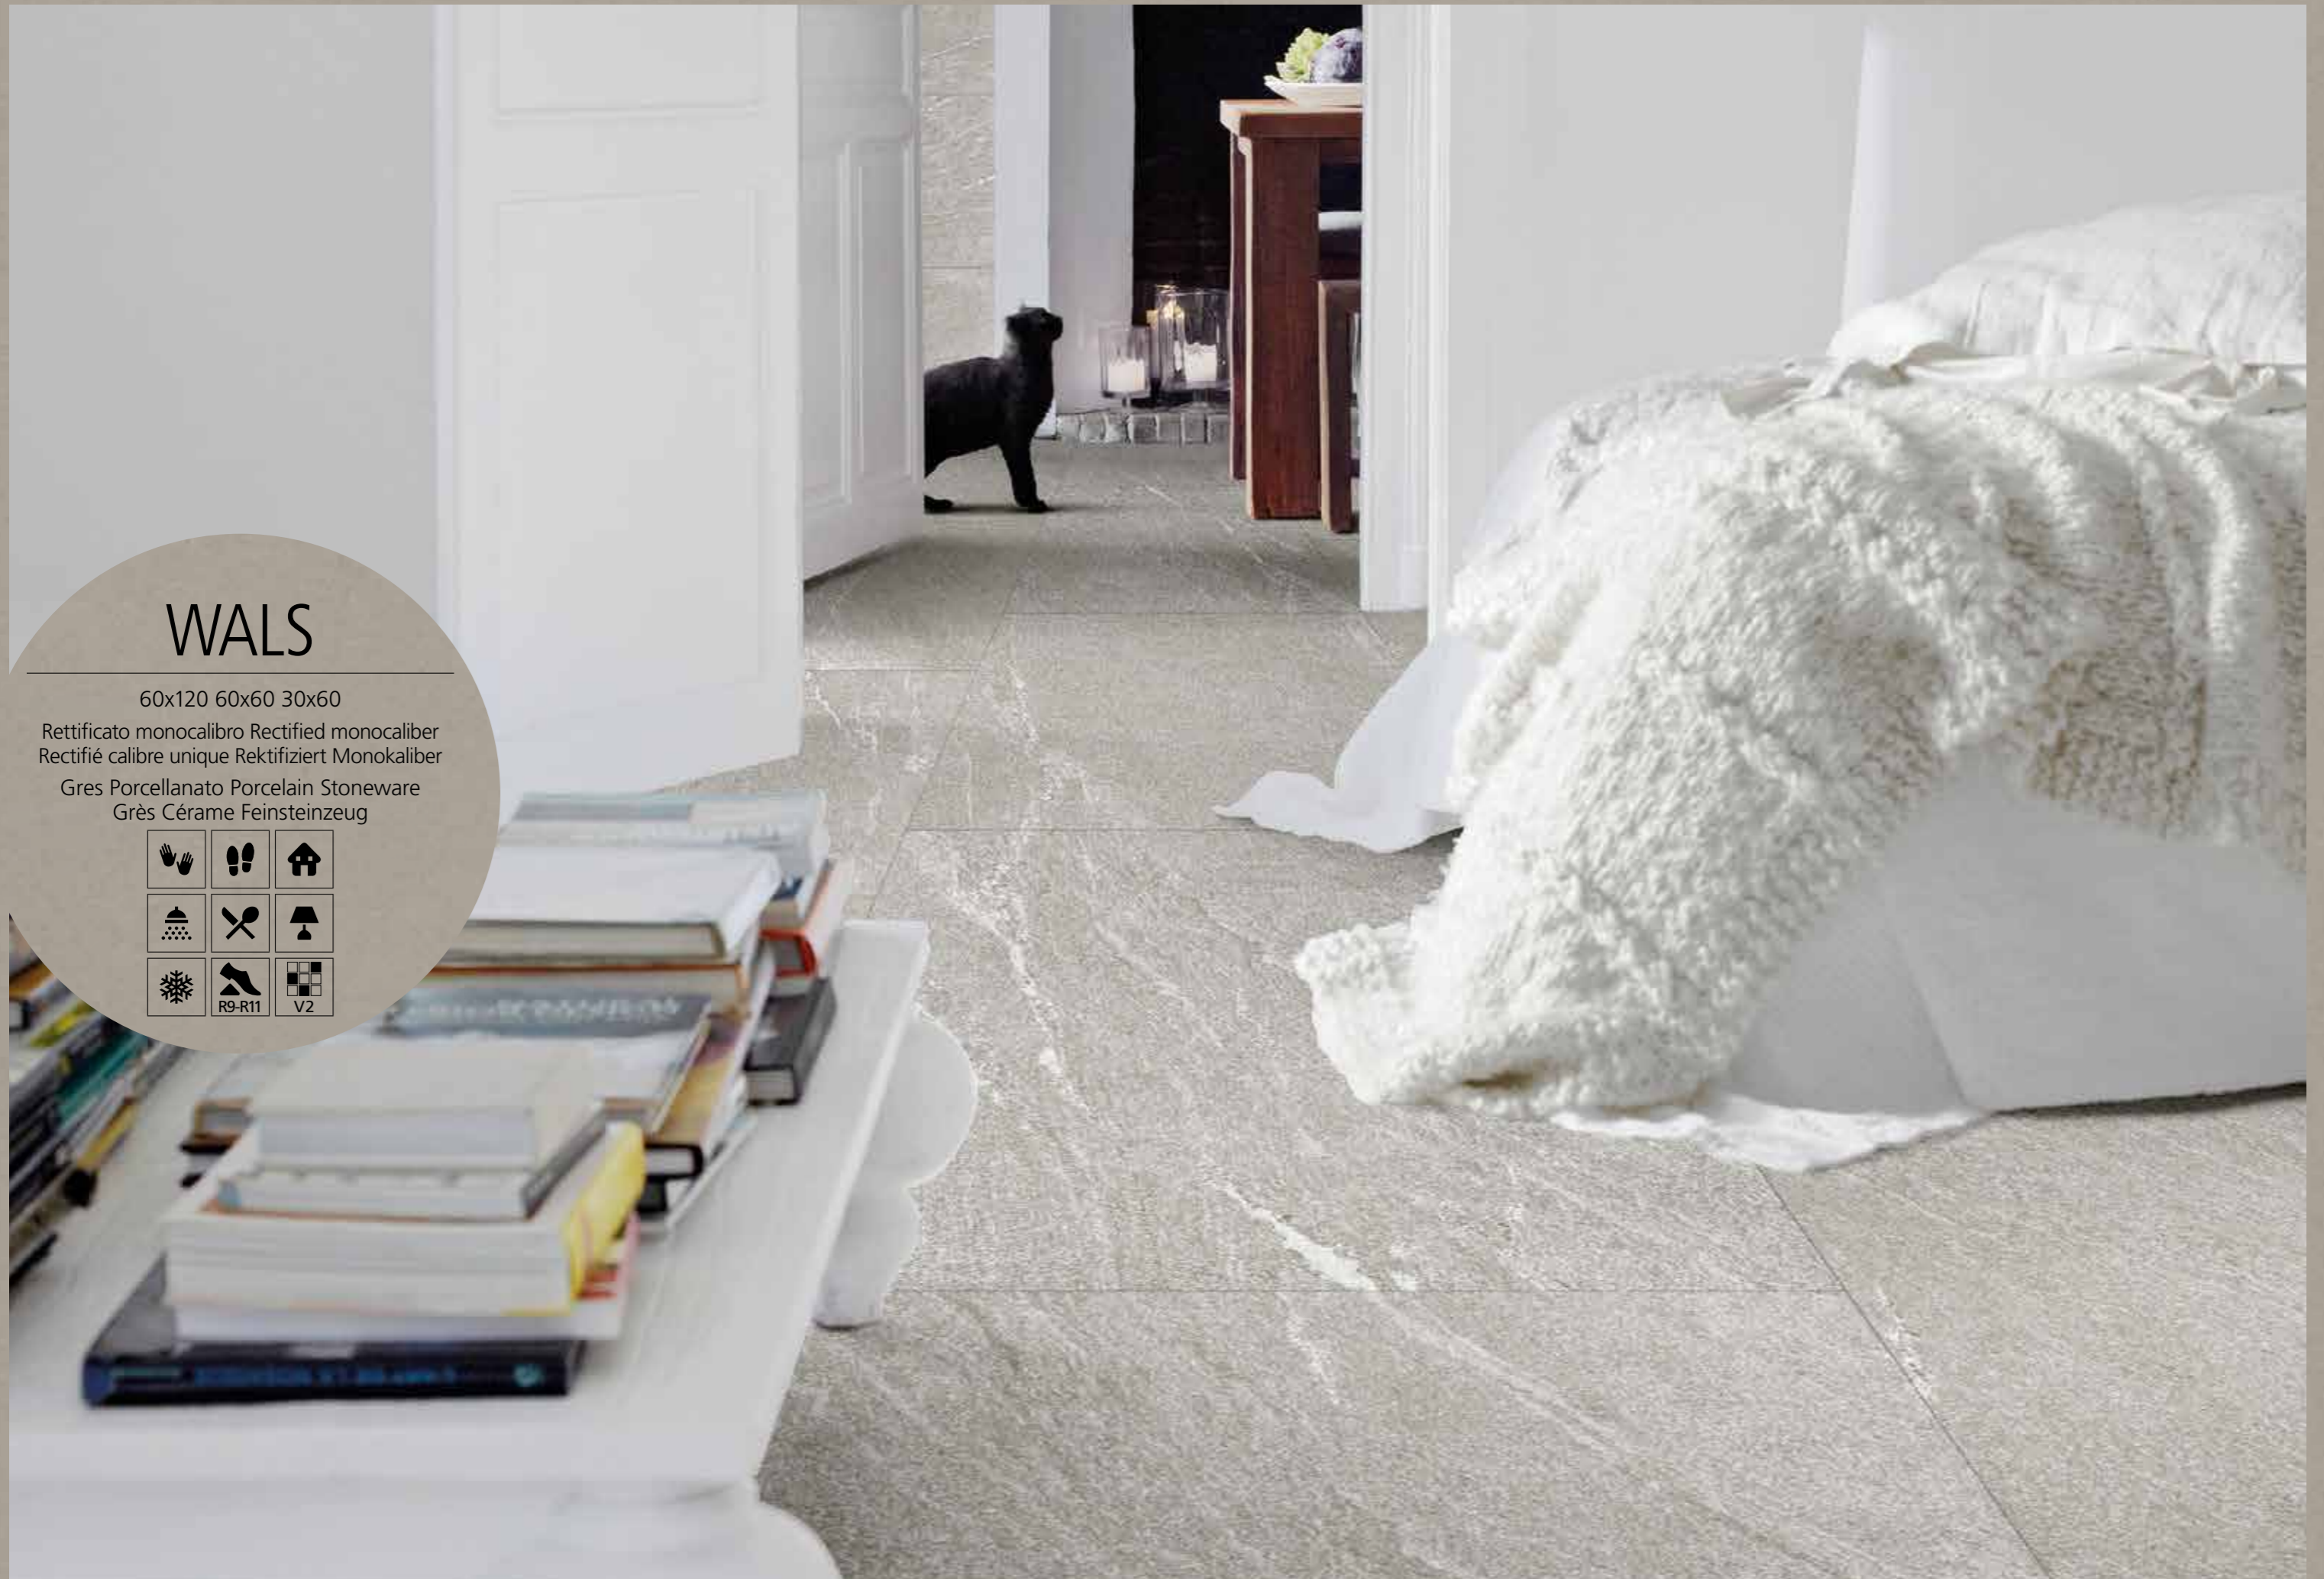

WALS

60x120 60x60 30x60

Rettificato monocalibro Rectified monocaliber
Rectifié calibre unique Rektifiziert Monokaliber

Gres Porcellanato Porcelain Stoneware
Grès Cérame Feinsteinzeug

WALS

grigio

dark

WALS