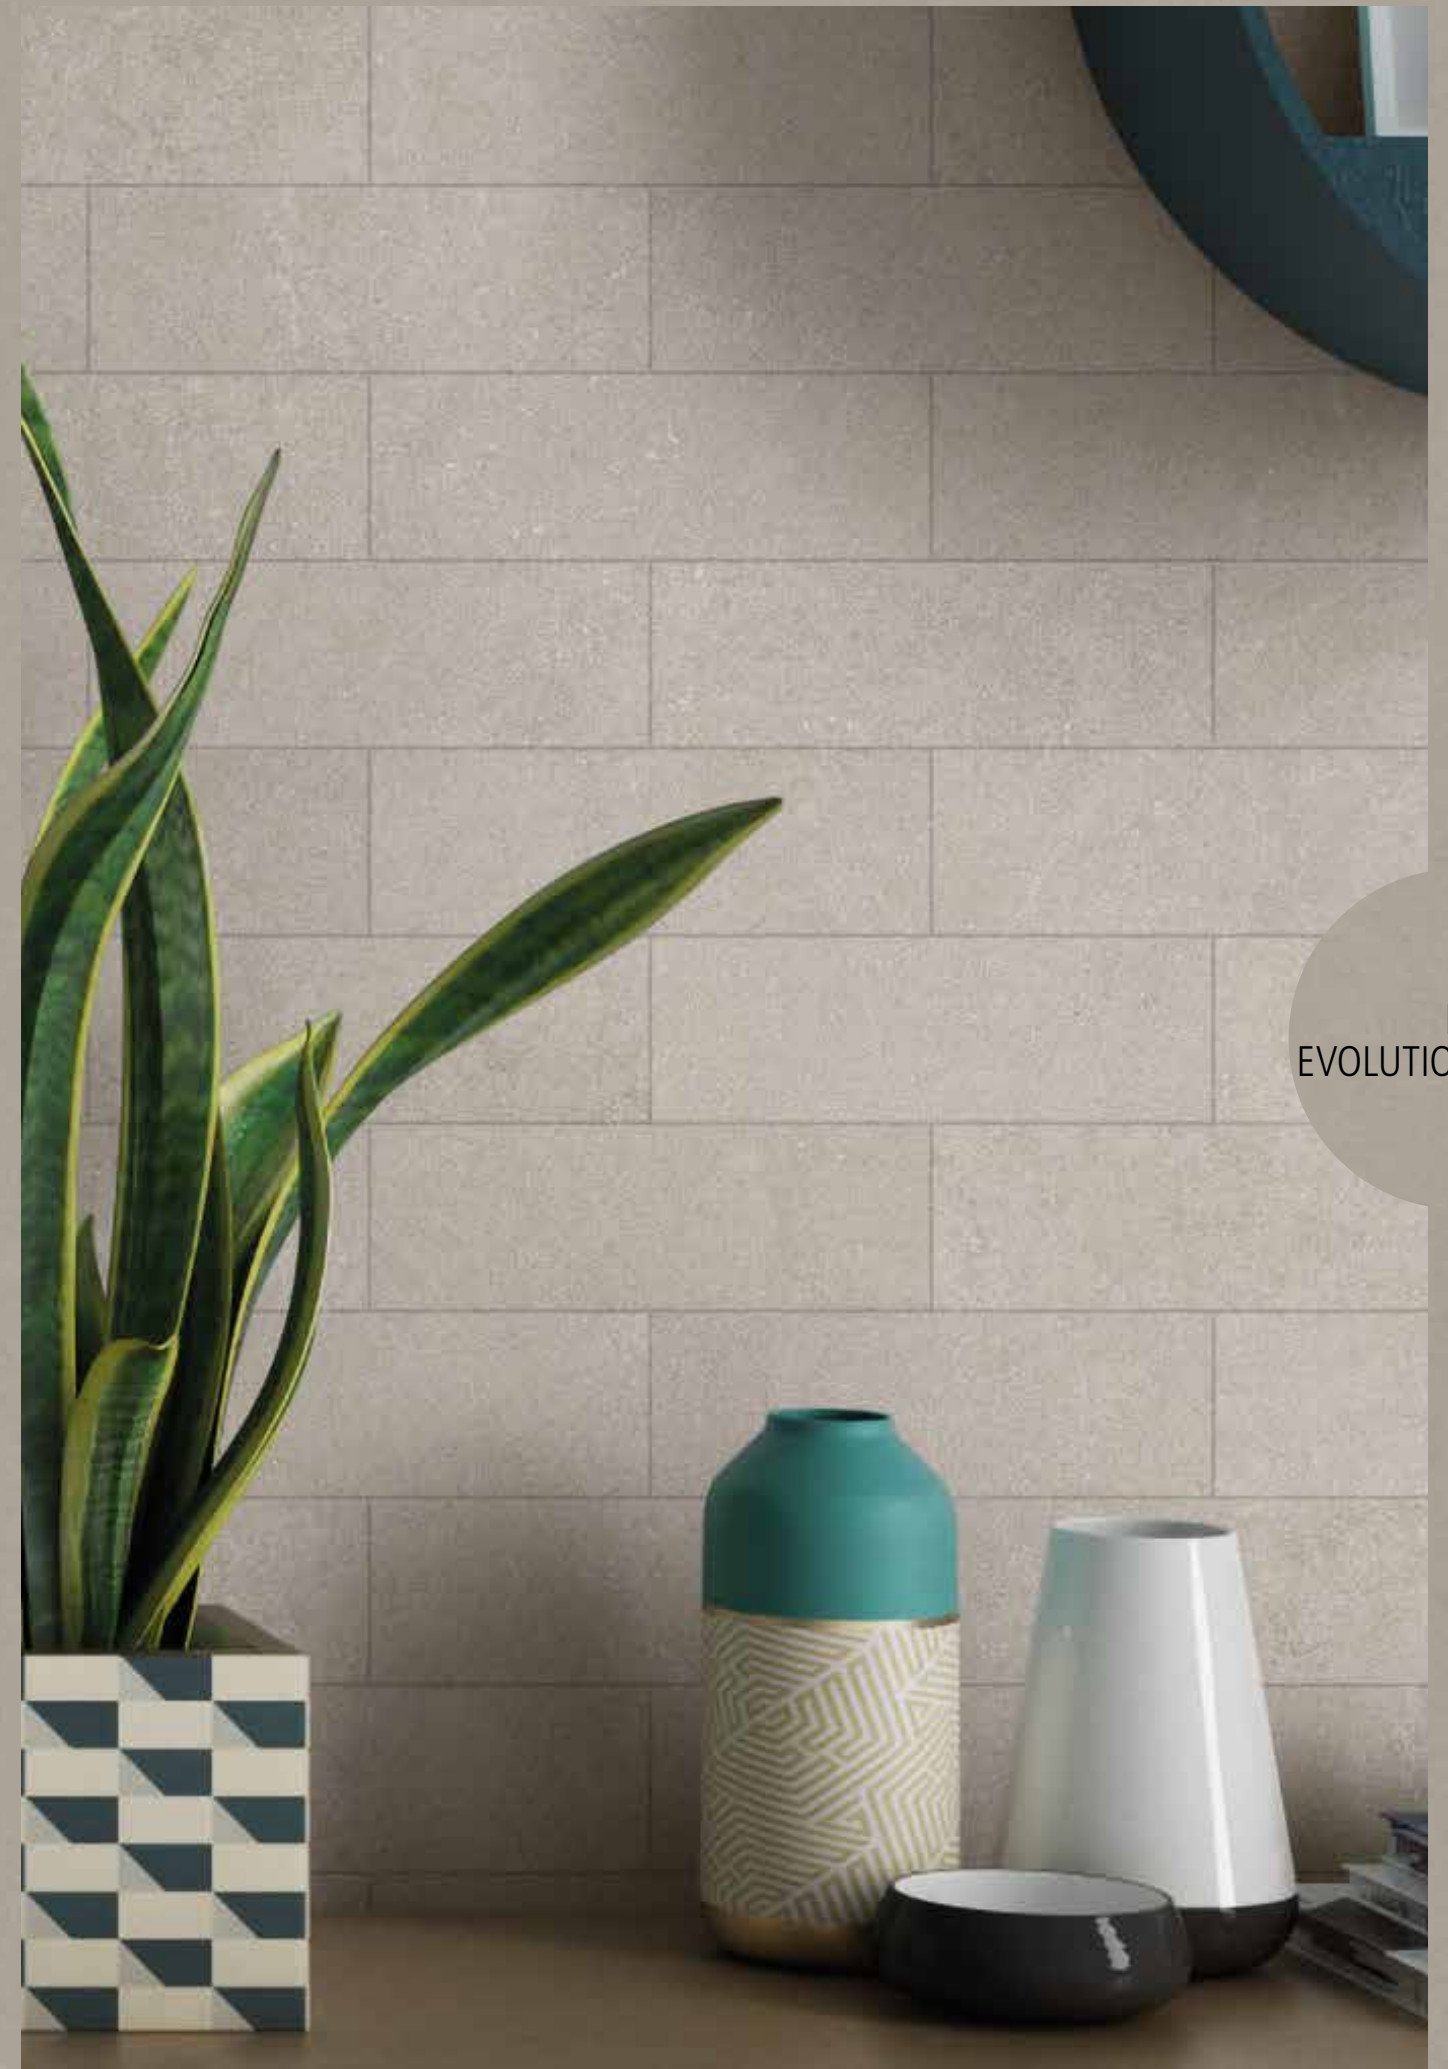

R-  
EVOLUTION

R-  
EVOLUTION

R-  
EVOLUTION

R-  
EVOLUTION

bianco

fango

grigio

dark

# R-EVOLUTION

80x80 60x120  $\pm$  10mm  
60x60 30x60 10x30  $\pm$  9,5mm

Rettificato monocalibro  
Rectified monocaliber  
Rectifié calibre unique  
Rektifiziert Monokaliber

Gres porcellanato colorato  
in massa  
Full-body coloured porcelain  
stoneware  
Grès cérame coloré  
dans la masse  
Durchgefärbtes Feinsteinzeug